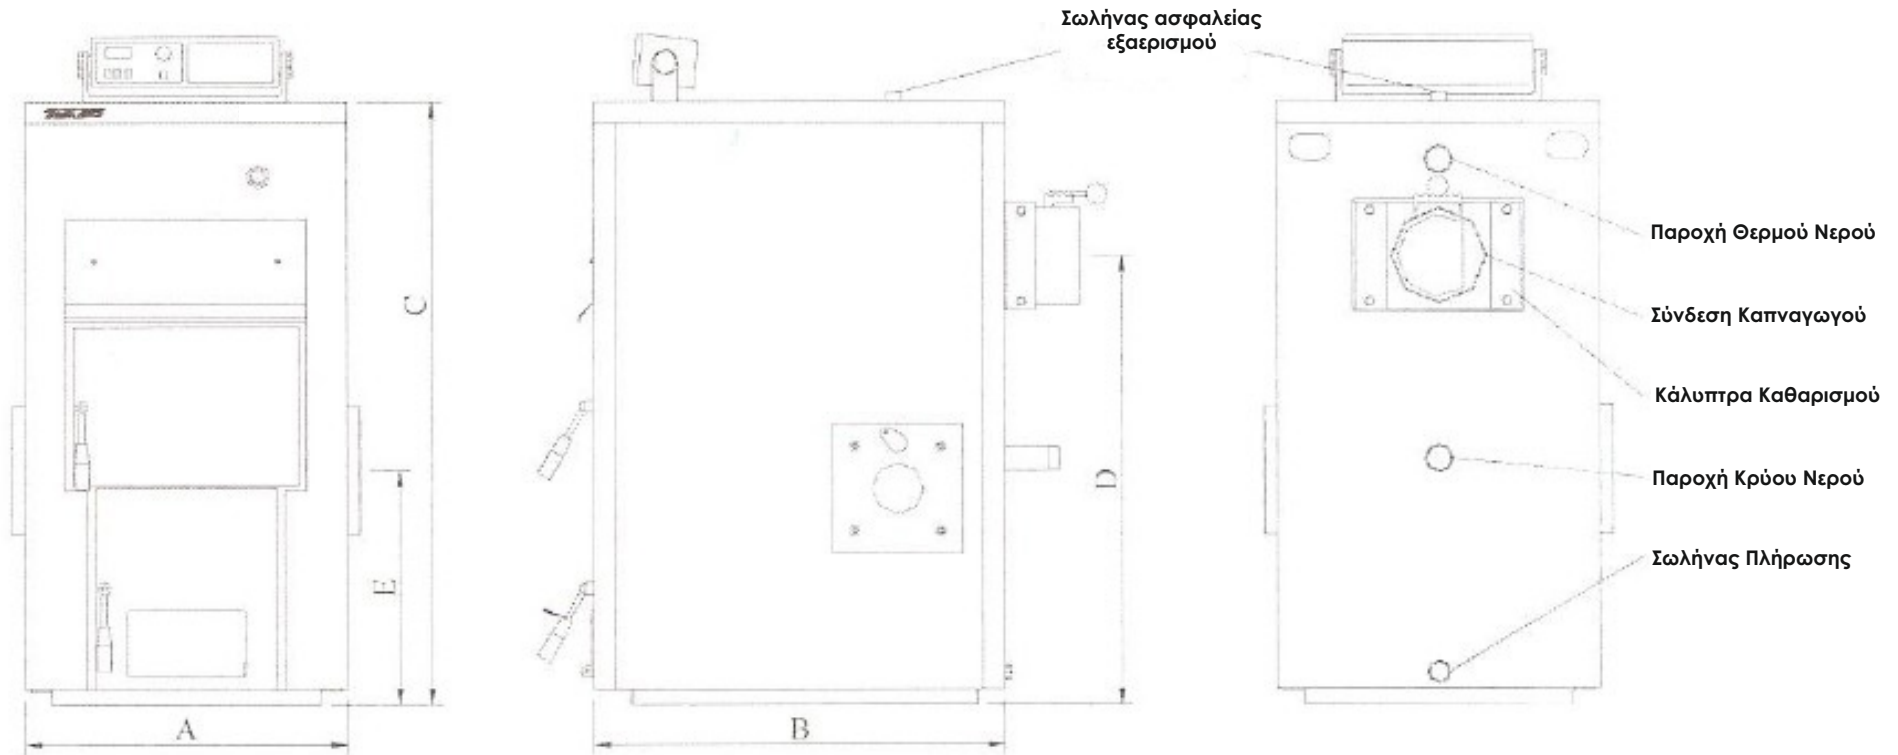

Ξυλολέβητας Διπλής Κάυσης

WDK 18

Διαστάσεις

Διαστάσεις		
Πλάτος	A	600mm
Βάθος	B	780mm
Ύψος	C	1170mm
Ύψος Σύνδεσης Καπναγωγού	D	880mm
Ύψος Σύνδεσης Κουστήρα	E	650mm