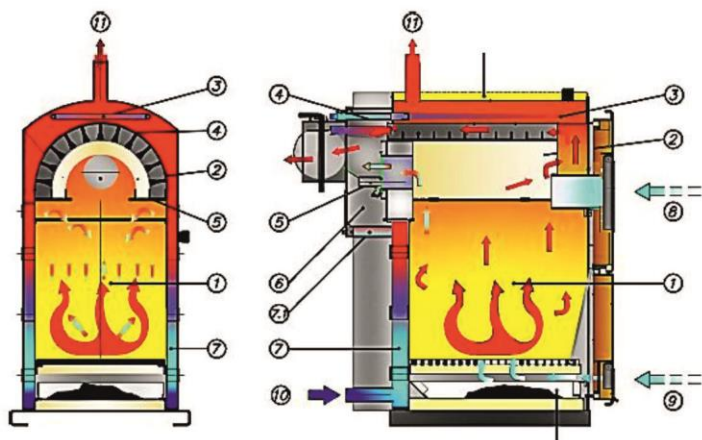

ΤΕΧΝΙΚΑ ΧΑΡΑΚΤΗΡΙΣΤΙΚΑ

Biodom25 25kW

Διαστάσεις (ΜxΠxΥ - cm)	58x95x120
Κιλά (Kg)	190
Ολική θερμική ισχύς (max)	21.500 kcal/h - 25 kW
Θερμική απόδοση	~ 90%
Χωρητικότητα δεξαμενής καυσίμου (Kg)	160
Ωριαία κατανάλωση καυσίμου (Kg/h)	1,4 ~ ÷ 6,0 ~
Διατομή καπνοδόχου Ø (cm)	10
Χωρητικότητα νερών λέβητα (lt)	50
Μέγιστη πίεση λειτουργίας (bar)	2
Εγγύηση	2 χρόνια