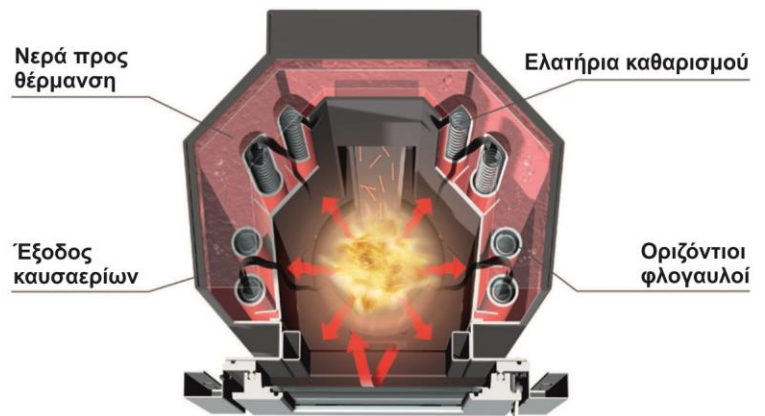

CALDAIA IDROHAMMER 21KW

ΕΚΔΟΣΗ

ΑΞΙΑ

PALAZZETTI

Λέβητας pellet καλοριφέρ, αποτελείται από μια μονοκόμματη, βαμμένη, σταθερή δομή από χάλυβα και επενδυμένη με βαμμένη μεταλλική κατασκευή. Η πόρτα και το δοχείο καύσης είναι από μαντέμι υψηλής ποιότητας και πάχους. Νέος λέβητας οκτώ κάθετων φλογοαυλών για ακόμη μεγαλύτερες αποδόσεις. Διαθέτει ένα αποκλειστικό σύστημα λεπτομερούς ελέγχου της καύσης ώστε να επιτυγχάνονται πάντοτε οι μέγιστες θερμικές αποδόσεις. Η διαχείριση της συσκευής γίνεται μέσω ηλεκτρονικού κέντρου και νέου display αφής τελευταίας τεχνολογίας που μόνο η Palazzetti μπορεί να σας προσφέρει. Στο βασικό εξοπλισμό περιλαμβάνει επίσης τον κυκλοφορητή, βαλβίδα ασφαλείας, κλειστό δοχείο διαστολής και βαλβίδα αντιυγροποίησης.

IDROHAMMER 21 kW

3026.00 + Φ.Π.Α

Τιμή προσφοράς 2428.00 + Φ.Π.Α

● ΙΔΑΝΙΚΟΣ ΓΙΑ ΜΠΑΛΚΟΝΙΑ ΚΑΙ ΠΕΡΙΟΡΙΣΜΕΝΟΥΣ ΧΩΡΟΥΣ ΕΓΚΑΤΑΣΤΑΣΗΣ.

ΤΕΧΝΙΚΑ ΧΑΡΑΚΤΗΡΙΣΤΙΚΑ

IDRO HAMMER 21kW

Διαστάσεις (ΜxΠxΥ - cm)	56x53x140
Κιλά (Kg)	180
Ολική θερμική ισχύς (max)	17.716 kcal/h - 20,6 kW
Θερμική ισχύς στο νερό (max)	15.910 kcal/h - 18,5 kW
Θερμική απόδοση	~ 91%
Αυτονομία καυσίμου (max/h)	60**
Χωρητικότητα δεξαμενής καυσίμου (Kg)	55
Ωριαία κατανάλωση καυσίμου (Kg/h)	0,9 ~ ÷ 4,9 ~
Διατομή καπνοδόχου Ø (cm)	10