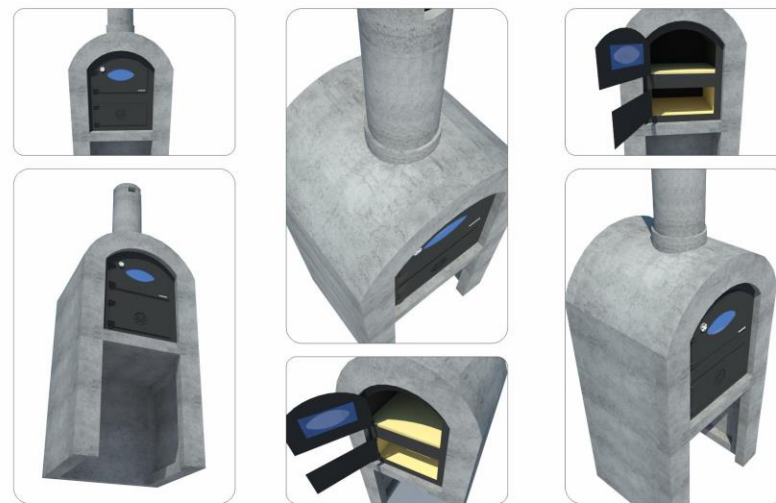

Ο θάλαμος καύσης είναι επενδεδυμένος με πυρότουβλα στο δάπεδο αλλά και περιμετρικά. Διαθέτει πόρτα με μεντεσέδες η οποία ανοίγει στο πλάι για την τροφοδοσία των ξύλων, ρακόρ εισαγωγής αέρα για απόλυτο έλεγχο της έντασης της φωτιάς και κρύο χερούλι για να ασφαλίσει την πόρτα.

Ο θάλαμος ψησίματος στο άνω μέρος διαθέτει πόρτα με μεντεσέδες η οποία ανοίγει στο πλάι. Έχει κεραμικό τζάμι επιθεώρησης, θερμομέτρο για έλεγχο της εσωτερικής θερμοκρασίας του φούρνου και κρύο χερούλι που ασφαλίσει την πόρτα. Εσωτερικά διαθέτει δύο θέσεις ψησίματος για ταυτόχρονο μαγείρεμα διαφορετικών φαγητών. Ο πάτος είναι επενδεδυμένος με πυρότουβλο. Με εσωτερικές διαστάσεις 44x45x30h (cm) μπορεί να χωρέσει έως και δυο ταψιά φούρνου και είναι κατάλληλος για ψήσιμο όλων των αγαπημένων σας συνταγών.

Διοχετεύοντας ξύλα στο θάλαμο καύσης μπορούμε να αυξομειώσουμε την θερμοκρασία του φούρνου ή να την κρατήσουμε σταθερή καθώς με το θερμομέτρο που διαθέτει γνωρίζουμε ανά πάσα στιγμή την εσωτερική θερμοκρασία του θαλάμου.

Χωρίς ρεύμα και με λίγα ξύλα μπορεί να χαρίσει μοναδικές στιγμές σε εσάς και τους φίλους σας.

Στον κυκλοθερμικό ξυλόφουρνο η STARFIRE έχει ενσωματώσει όλη την εμπειρία που έχει αποκομίσει στα 45 χρόνια λειτουργίας της στα προϊόντα κήπου.