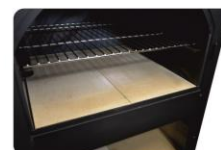

Ο θάλαμος καύσης είναι επενδεδυμένος με πυρότουβλα στο δάπεδο αλλά και περιμετρικά. Διαθέτει πόρτα με μεντεσέδες η οποία ανοίγει στο πλάι για την τροφοδοσία των ξύλων, ρακόρ εισαγωγής αέρα για απόλυτο έλεγχο της έντασης της φωτιάς και κρύο χερούλι για να ασφαλίσει την πόρτα.

Ο θάλαμος ψησίματος στο άνω μέρος διαθέτει πόρτα με μεντεσέδες η οποία ανοίγει στο πλάι. Έχει κεραμικό τζάμι επιθεώρησης, θερμόμετρο για έλεγχο της εσωτερικής θερμοκρασίας του φούρνου και κρύο χερούλι που ασφαλίσει την πόρτα. Εσωτερικά διαθέτει δύο θέσεις ψησίματος για ταυτόχρονο μαγείρεμα διαφορετικών φαγητών. Ο πάτος είναι επενδεδυμένος με πυρότουβλο. Με εσωτερικές διαστάσεις 44x45x30h (cm) μπορεί να χωρέσει έως και δυο ταψιά φούρνου και είναι κατάλληλος για ψήσιμο όλων των αγαπημένων σας συνταγών.

Διοχετεύοντας ξύλα στο θάλαμο καύσης μπορούμε να αυξομειώσουμε την θερμοκρασία του φούρνου ή να την κρατήσουμε σταθερή καθώς με το θερμόμετρο που διαθέτει γνωρίζουμε ανά πάσα στιγμή την εσωτερική θερμοκρασία του θαλάμου.

Χωρίς ρεύμα και με λίγα ξύλα μπορεί να χαρίσει μοναδικές στιγμές σε εσάς και τους φίλους σας.

Στον κυκλοθερμικό ξυλόφουρνο η STARFIRE έχει ενσωματώσει όλη την εμπειρία που έχει αποκομίσει στα 45 χρόνια λειτουργίας της στα προϊόντα κήπου.