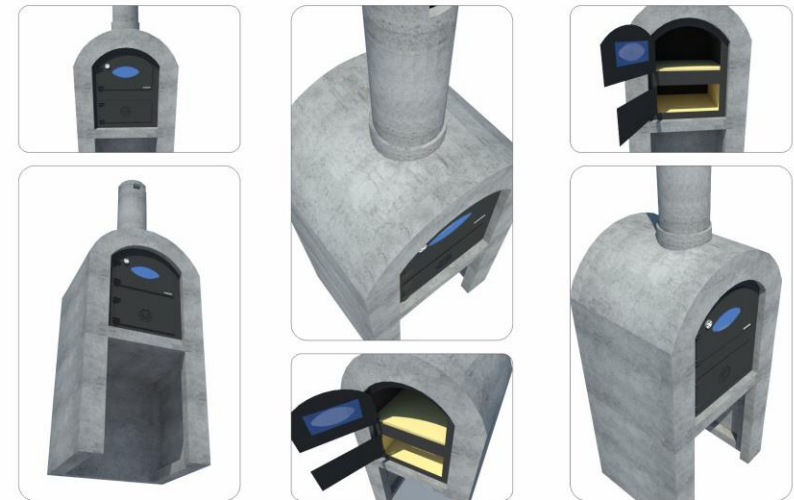

Ο θάλαμος καύσης είναι επενδεδυμένος με πυρότουβλα στο δάπεδο αλλά και περιμετρικά. Διαθέτει πόρτα με μεντεσέδες η οποία ανοίγει στο πλάι για την τροφοδοσία των ξύλων, ρακόρ εισαγωγής αέρα για απόλυτο έλεγχο της έντασης της φωτιάς και κρύο χερούλι για να ασφαλίσει την πόρτα.

Ο θάλαμος ψησίματος στο άνω μέρος διαθέτει πόρτα με μεντεσέδες η οποία ανοίγει στο πλάι. Έχει κεραμικό τζάμι επιθεώρησης, θερμόμετρο για έλεγχο της εσωτερικής θερμοκρασίας του φούρνου και κρύο χερούλι που ασφαλίσει την πόρτα. Εσωτερικά διαθέτει δύο θέσεις ψησίματος για ταυτόχρονο μαγείρεμα διαφορετικών φαγητών. Ο πάτος είναι επενδεδυμένος με πυρότουβλο. Με εσωτερικές διαστάσεις 44x45x30h (cm) μπορεί να χωρέσει έως και δυο ταψιά φούρνου και είναι κατάλληλος για ψήσιμο όλων των αγαπημένων σας συνταγών.

Διοχετεύοντας ξύλα στο θάλαμο καύσης μπορούμε να αυξομειώσουμε την θερμοκρασία του φούρνου ή να την κρατήσουμε σταθερή καθώς με το θερμόμετρο που διαθέτει γνωρίζουμε ανά πάσα στιγμή την εσωτερική θερμοκρασία του θαλάμου.

Χωρίς ρεύμα και με λίγα ξύλα μπορεί να χαρίσει μοναδικές στιγμές σε εσάς και τους φίλους σας.

Στον κυκλοθερμικό ξυλόφουρνο η STARFIRE έχει ενσωματώσει όλη την εμπειρία που έχει αποκομίσει στα 45 χρόνια λειτουργίας της στα προϊόντα κήπου.