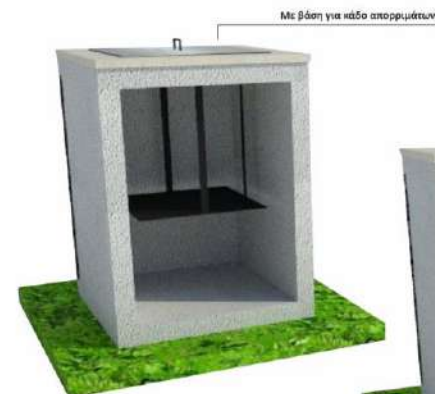

ΠΟΙΟΤΙΚΗ ΛΕΙΟΠΙΣΤΗ ΘΕΡΜΑΝΣΗ

STARFIRE

από το 1976

Artemis

Πολυμορφική σύνθεση BBQ

Κωδικός: AR 311
Εξωτερικές διαστάσεις: cm 75x55x77h

Κωδικός: AR 313

Κωδικός: AR 312

Εξωτερικές διαστάσεις: cm 55x55x77h

Πάγκος με βάση για κάδο

Πάγκος με ενσωματωμένη θήκη για κάδο απορριμμάτων και καπάκι. Όλα τα στοιχεία που τον αποτελούν είναι από κονίαμα ενισχυμένου τσιμέντου και ο πάγκος του είναι επενδυμένος από φυσικό μάρμαρο. Προαιρετικά δέχεται μεταλλικά πορτάκια.