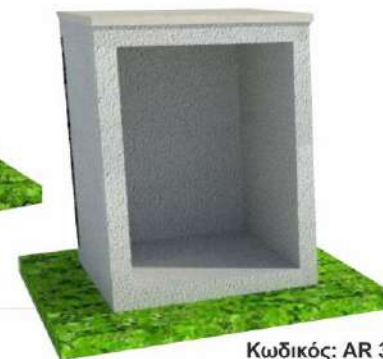

ΠΟΙΟΤΙΚΗ ΛΕΙΟΠΙΣΤΗ ΘΕΡΜΑΝΣΗ

STARFIRE

από το 1976

Artemis

Πολυμορφική σύνθεση BBQ

Κωδικός: AR 311
Εξωτερικές διαστάσεις: cm 75x55x77h

Κωδικός: AR 313

Κωδικός: AR 312

Εξωτερικές διαστάσεις: cm 55x55x77h

Πάγκος με βάση για κάδο

Πάγκος με ενσωματωμένη θήκη για κάδο απορριμμάτων και καπάκι. Όλα τα στοιχεία που τον αποτελούν είναι από κονίαμα ενισχυμένου τσιμέντου και ο πάγκος του είναι επενδυμένος από φυσικό μάρμαρο. Προαιρετικά δέχεται μεταλλικά πορτάκια.