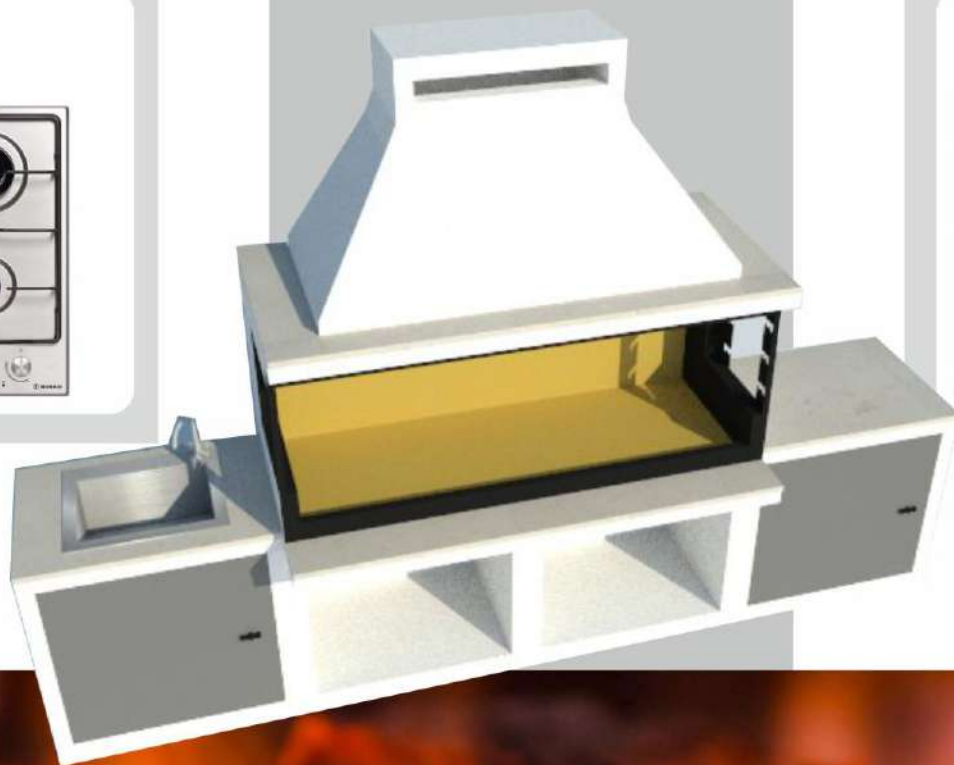

Artemis

Πολυμορφική σύνθεση BBQ

Πάγκος με διπλό μάτι υγραερίου

Πάγκος με εντοιχισόμενη εστία γκαζιού. Με δύο εστίες μαγειρέματος αυτόματης ανάφλεξης και ενσωματωμένα χειριστήρια. Όλα τα στοιχεία που τον αποτελούν είναι από κονιάμα ενισχυμένου τσιμέντου και ο πάγκος του είναι επενδυμένος από φυσικό μάρμαρο. Προαιρετικά δέχεται μεταλλικά πορτάκια.

Πάγκος με mini ψυγείο

Πάγκος με ενσωματωμένο mini ψυγείο με γυάλινη πόρτα καθαρής χωρητικότητας 48lt. Μηχανικά ρυθμιζόμενος έλεγχος θερμοκρασίας και πόρτα με δυνατότητα αλλαγής φοράς ανοίγματος. Όλα τα στοιχεία που τον αποτελούν είναι από κονιάμα ενισχυμένου τσιμέντου και ο πάγκος του είναι επενδυμένος από φυσικό μάρμαρο.

ΠΟΙΟΤΙΚΗ ΛΕΙΟΠΙΣΤΗ ΘΕΡΜΑΝΣΗ

STARFIRE

από το 1976