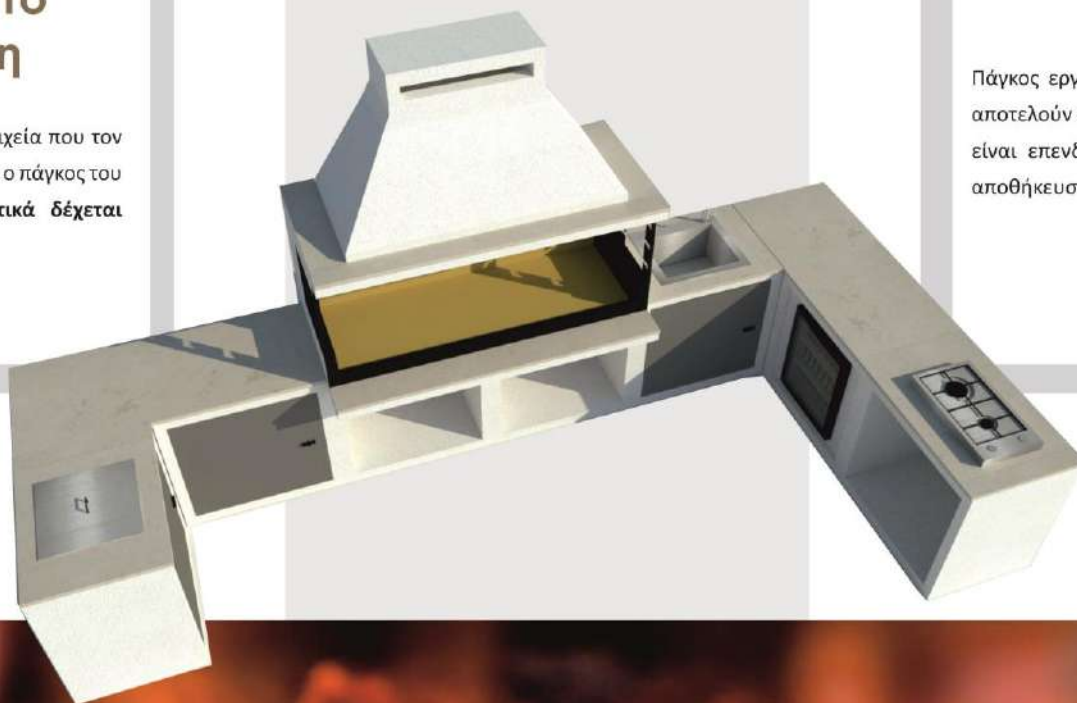

Πάγκος εργασίας

Πάγκος εργασίας με επιφάνεια 75x55cm. Όλα τα στοιχεία που τον αποτελούν είναι από κονίαμα ενισχυμένου τσιμέντου και ο πάγκος του είναι επενδυμένος από φυσικό μάρμαρο. Διαθέτει βάση με ράφι αποθήκευσης και δέχεται **προαιρετικά μεταλλικά πορτάκια.**

ΠΟΙΟΤΙΚΗ ΛΕΙΟΠΙΣΤΗ ΘΕΡΜΑΝΣΗ

STARFIRE

από το 1976