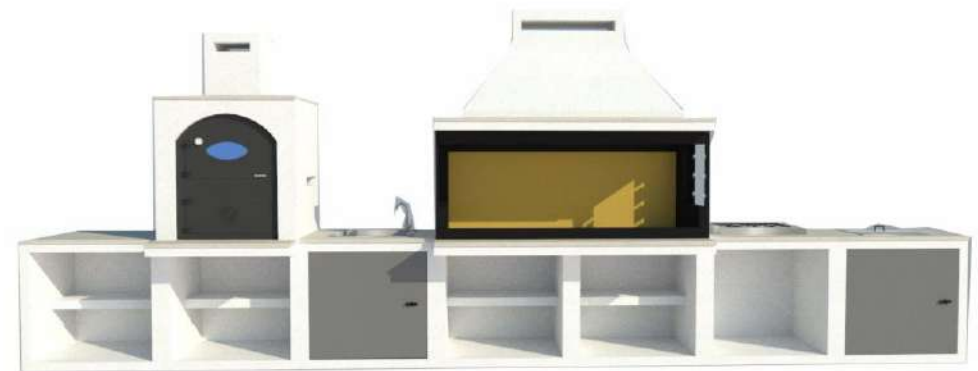

Μεγάλη ψησταριά με εσωτερικές διαστάσεις ψησίματος 140x52cm επενδυμένη με πυρόπλακες για μεγάλη αντοχή στις θερμοκρασίες. Τα πλαϊνά μπράτσα έχουν διπλές υποδοχές 5 θέσεων για σούβλες. Όλα τα στοιχεία που την αποτελούν είναι από κόνιαμα ενισχυμένου τσιμέντου και ο πάγκος της είναι επενδυμένος από φυσικό μάρμαρο. Διαθέτει βάση με ράφι αποθήκευσης και δέχεται προαιρετικά μεταλλικά πορτάκια.

ΤΕΧΝΙΚΑ ΧΑΡΑΚΤΗΡΙΣΤΙΚΑ

Κωδικός: AR 300
Εξωτερικές διαστάσεις: cm 150x75x210h
Διαστάσεις θαλάμου ψησίματος: cm 140x52
Θέσεις σούβλας: 5
Πυρίμαχος θαλαμος

ΠΟΙΟΤΙΚΗ ΛΕΙΟΠΙΣΤΗ ΘΕΡΜΑΝΣΗ

STARFIRE

από το 1976

Artemis

Πολυμορφική σύνθεση BBQ

Ψησταριά διπλή 140cm με φούρνο

Μεγάλη ψησταριά με με κυκλοθερμικό ξυλόφουρνο στο πλάι και εσωτερικές διαστάσεις ψησίματος 140x52cm επενδυμένη με πυρόπλακες για μεγάλη αντοχή στις θερμοκρασίες. Τα πλαινά μπράτσα έχουν διπλές υποδοχές 5 θέσεων για σουβλές. Όλα τα στοιχεία που την αποτελούν είναι από κονίαμα ενισχυμένου τσιμέντου και ο πάγκος της είναι επενδυμένος από φυσικό μάρμαρο. Διαθέτει βάση με ράφι αποθήκευσης και δέχεται **προαιρετικά μεταλλικά πορτάκια**.