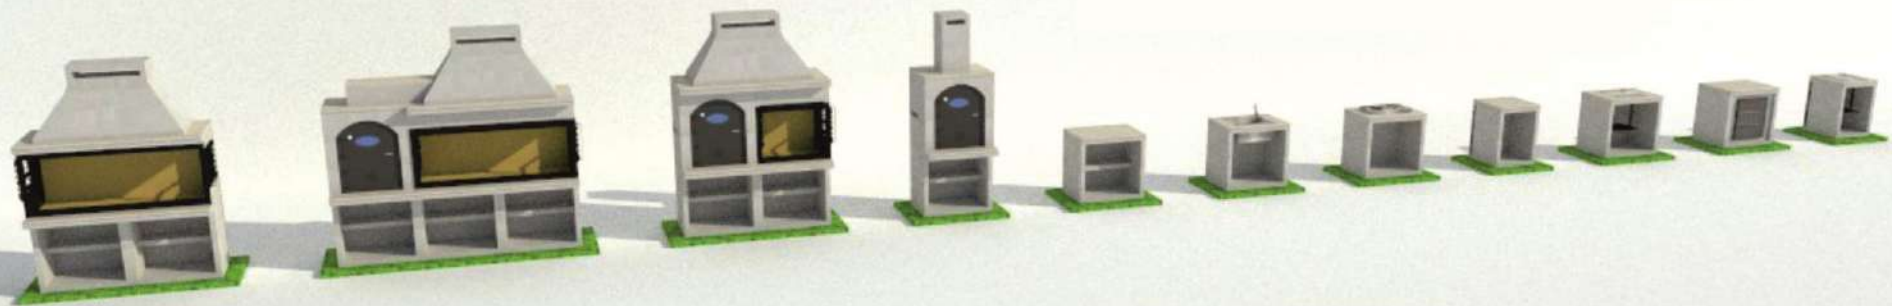

Artemis

Πολυμορφική σύνθεση BBQ

ΠΟΙΟΤΙΚΗ ΑΞΙΟΠΙΣΤΗ ΘΕΡΜΑΝΣΗ

STARFIRE

από το 1976