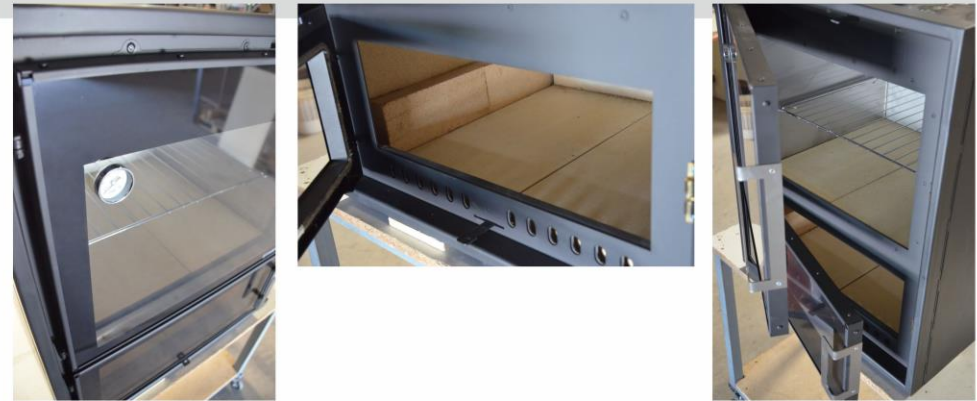

Λειτουργεί με ξύλα των οποίων η φωτιά θερμαίνει το δάπεδο και περιμετρικά των θαλάμου του φούρνου, καθώς τα καυσαέρια διοχετεύονται κυκλικά προς την έξοδο της καμινάδας στο άνω μέρος.

Ο φούρνος είναι μονωμένος εσωτερικά με πλάκες βερμικουλίτη. Ο θάλαμος καύσης διαθέτει πόρτα με κεραμικό τζάμι και είναι επενδεδυμένος με πυρότουβλα στο δάπεδο αλλά και περιμετρικά. Διαθέτει πόρτα με κεραμικό τζάμι και ανοίγει στο πλάι για την τροφοδοσία των ξύλων, ρακόρ εισαγωγής αέρα για απόλυτο έλεγχο της έντασης της φωτιάς και κρύο χερούλι για να ασφαλίσει την πόρτα.

Ο ανοξείδωτος θάλαμος ψησίματος στο άνω μέρος διαθέτει πόρτα με μεντεσέδες η οποία ανοίγει στο πλάι. Έχει κεραμικό τζάμι επιθεώρησης, θερμόμετρο για έλεγχο της εσωτερικής θερμοκρασίας του φούρνου και κρύο χερούλι που ασφαλίσει την πόρτα. Εσωτερικά διαθέτει δύο θέσεις ψησίματος για ταυτόχρονο μαγείρεμα διαφορετικών φαγητών. Ο πάτος είναι επενδεδυμένος με πυρότουβλο. Με εσωτερικές διαστάσεις 47x44x32h (cm) μπορεί να χωρέσει έως και δυο ταψιά φούρνου και είναι κατάλληλος για ψήσιμο όλων των αγαπημένων σας συνταγών.

Διοχετεύοντας ξύλα στο θάλαμο καύσης μπορούμε να αυξομειώσουμε την θερμοκρασία του φούρνου ή να την κρατήσουμε σταθερή καθώς με το θερμόμετρο που διαθέτει γνωρίζουμε ανά πάσα στιγμή την εσωτερική θερμοκρασία του θαλάμου.

Χωρίς ρεύμα και με λίγα ξύλα μπορεί να χαρίσει μοναδικές στιγμές σε εσάς και τους φίλους σας.