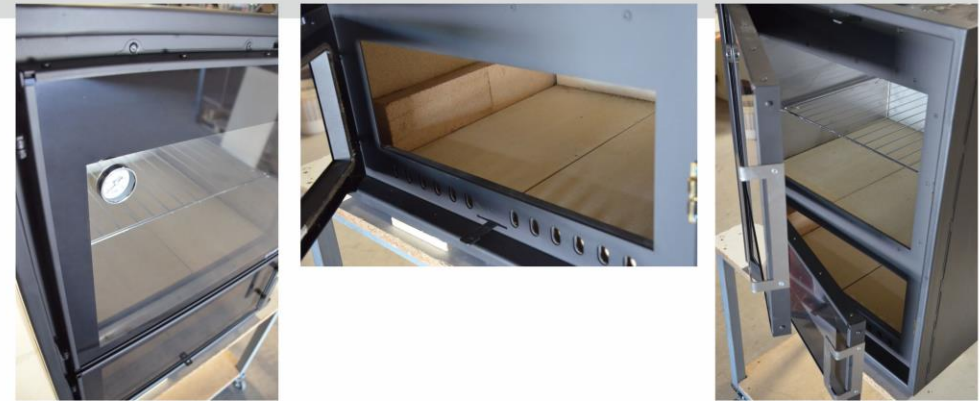

Λειτουργεί με ξύλα των οποίων η φωτιά θερμαίνει το δάπεδο και περιμετρικά των θαλάμων του φούρνου, καθώς τα καυσαέρια διοχετεύονται κυκλικά προς την έξοδο της καμινάδας στο άνω μέρος.

Ο φούρνος είναι μονωμένος εσωτερικά με πλάκες βερμικουλίτη. Ο θάλαμος καύσης διαθέτει πόρτα με κεραμικό τζάμι και είναι επενδεδυμένος με πυρότουβλα στο δάπεδο αλλά και περιμετρικά. Διαθέτει πόρτα με κεραμικό τζάμι και ανοίγει στο πλάι για την τροφοδοσία των ξύλων, ρακόρ εισαγωγής αέρα για απόλυτο έλεγχο της έντασης της φωτιάς και κρύο χερούλι για να ασφαλίσει την πόρτα.

Ο ανοξείδωτος θάλαμος ψησίματος στο άνω μέρος διαθέτει πόρτα με μεντεσέδες η οποία ανοίγει στο πλάι. Έχει κεραμικό τζάμι επιθεώρησης, θερμόμετρο για έλεγχο της εσωτερικής θερμοκρασίας του φούρνου και κρύο χερούλι που ασφαλίσει την πόρτα. Εσωτερικά διαθέτει δύο θέσεις ψησίματος για ταυτόχρονο μαγείρεμα διαφορετικών φαγητών. Ο πάτος είναι επενδεδυμένος με πυρότουβλο. Με εσωτερικές διαστάσεις 47x44x32h (cm) μπορεί να χωρέσει έως και δυο ταψιά φούρνου και είναι κατάλληλος για ψήσιμο όλων των αγαπημένων σας συνταγών.

Διοχετεύοντας ξύλα στο θάλαμο καύσης μπορούμε να αυξομειώσουμε την θερμοκρασία του φούρνου ή να την κρατήσουμε σταθερή καθώς με το θερμόμετρο που διαθέτει γνωρίζουμε ανά πάσα στιγμή την εσωτερική θερμοκρασία του θαλάμου.

Χωρίς ρεύμα και με λίγα ξύλα μπορεί να χαρίσει μοναδικές στιγμές σε εσάς και τους φίλους σας.